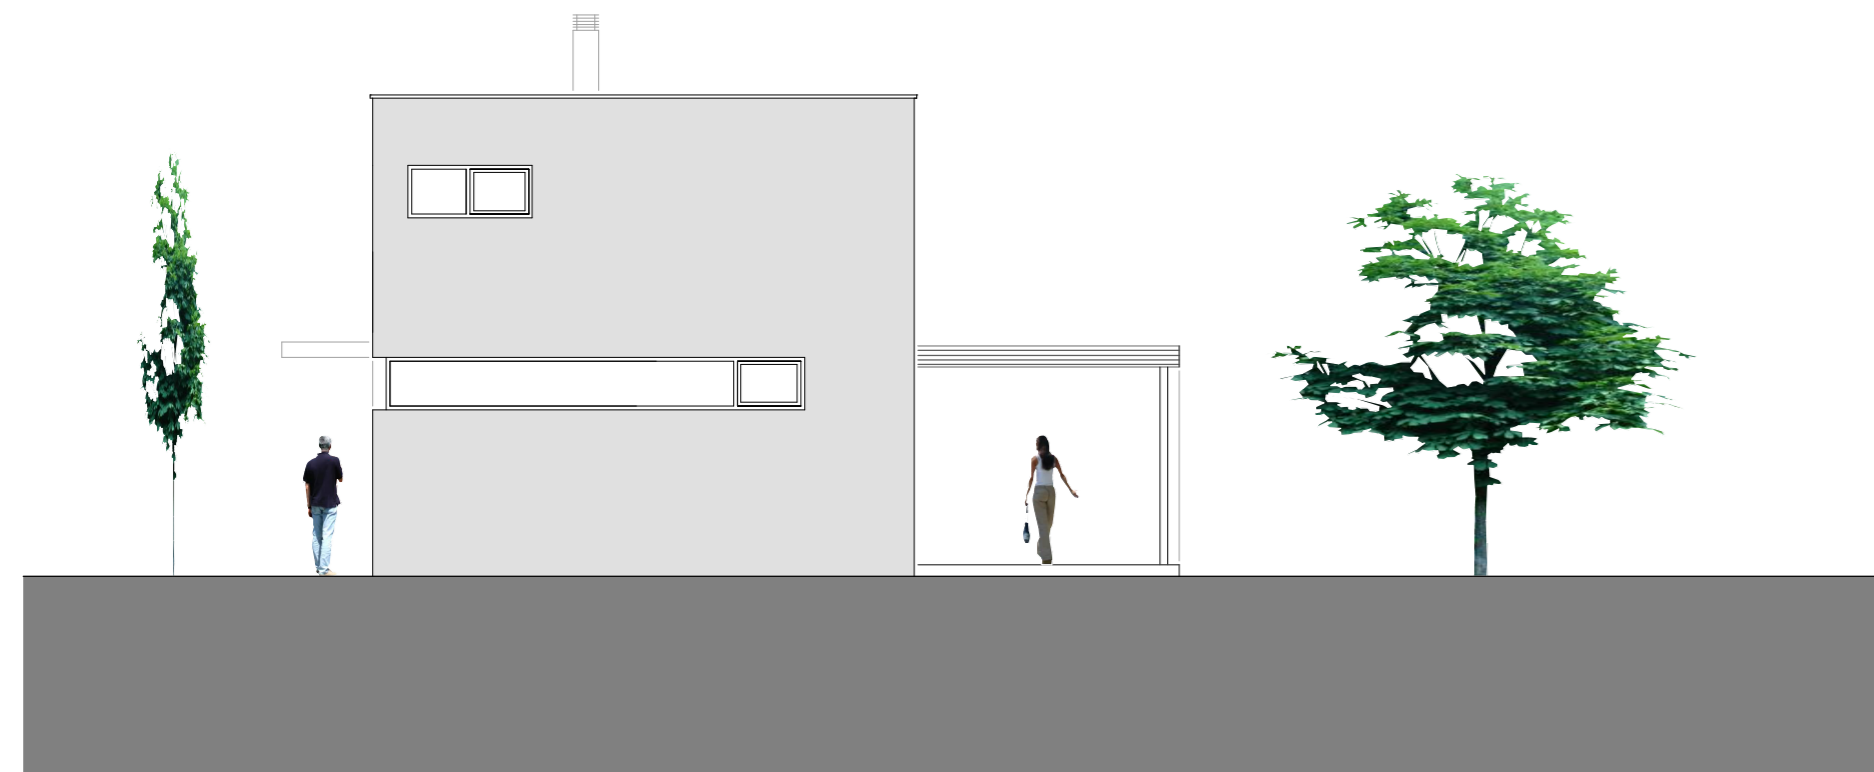

ANSICHT OSTEN M1:100

ANSICHT SÜDEN M1:100

ANSICHT WESTEN M1:100

ANSICHT NORDEN M1:100

GRUNDRISS KELLERGESCHOSS M1:100

GRUNDRISS OBERGESCHOSS M1:100

GRUNDRISS ERDGESCHOSS M1:100

EINFAMILIENHAUS
 ENTWURF EINFAMILIENHAUS
 ARCHITEKTUR: DIPL.-ING. ARNO DÖRLER | LAGEPLAN, GRUNDRISS, ANSICHTEN
 MOBIL: +43 664 3077474 | EMAIL: A.DOERLER@DOERLER.CC
 05.02.2015