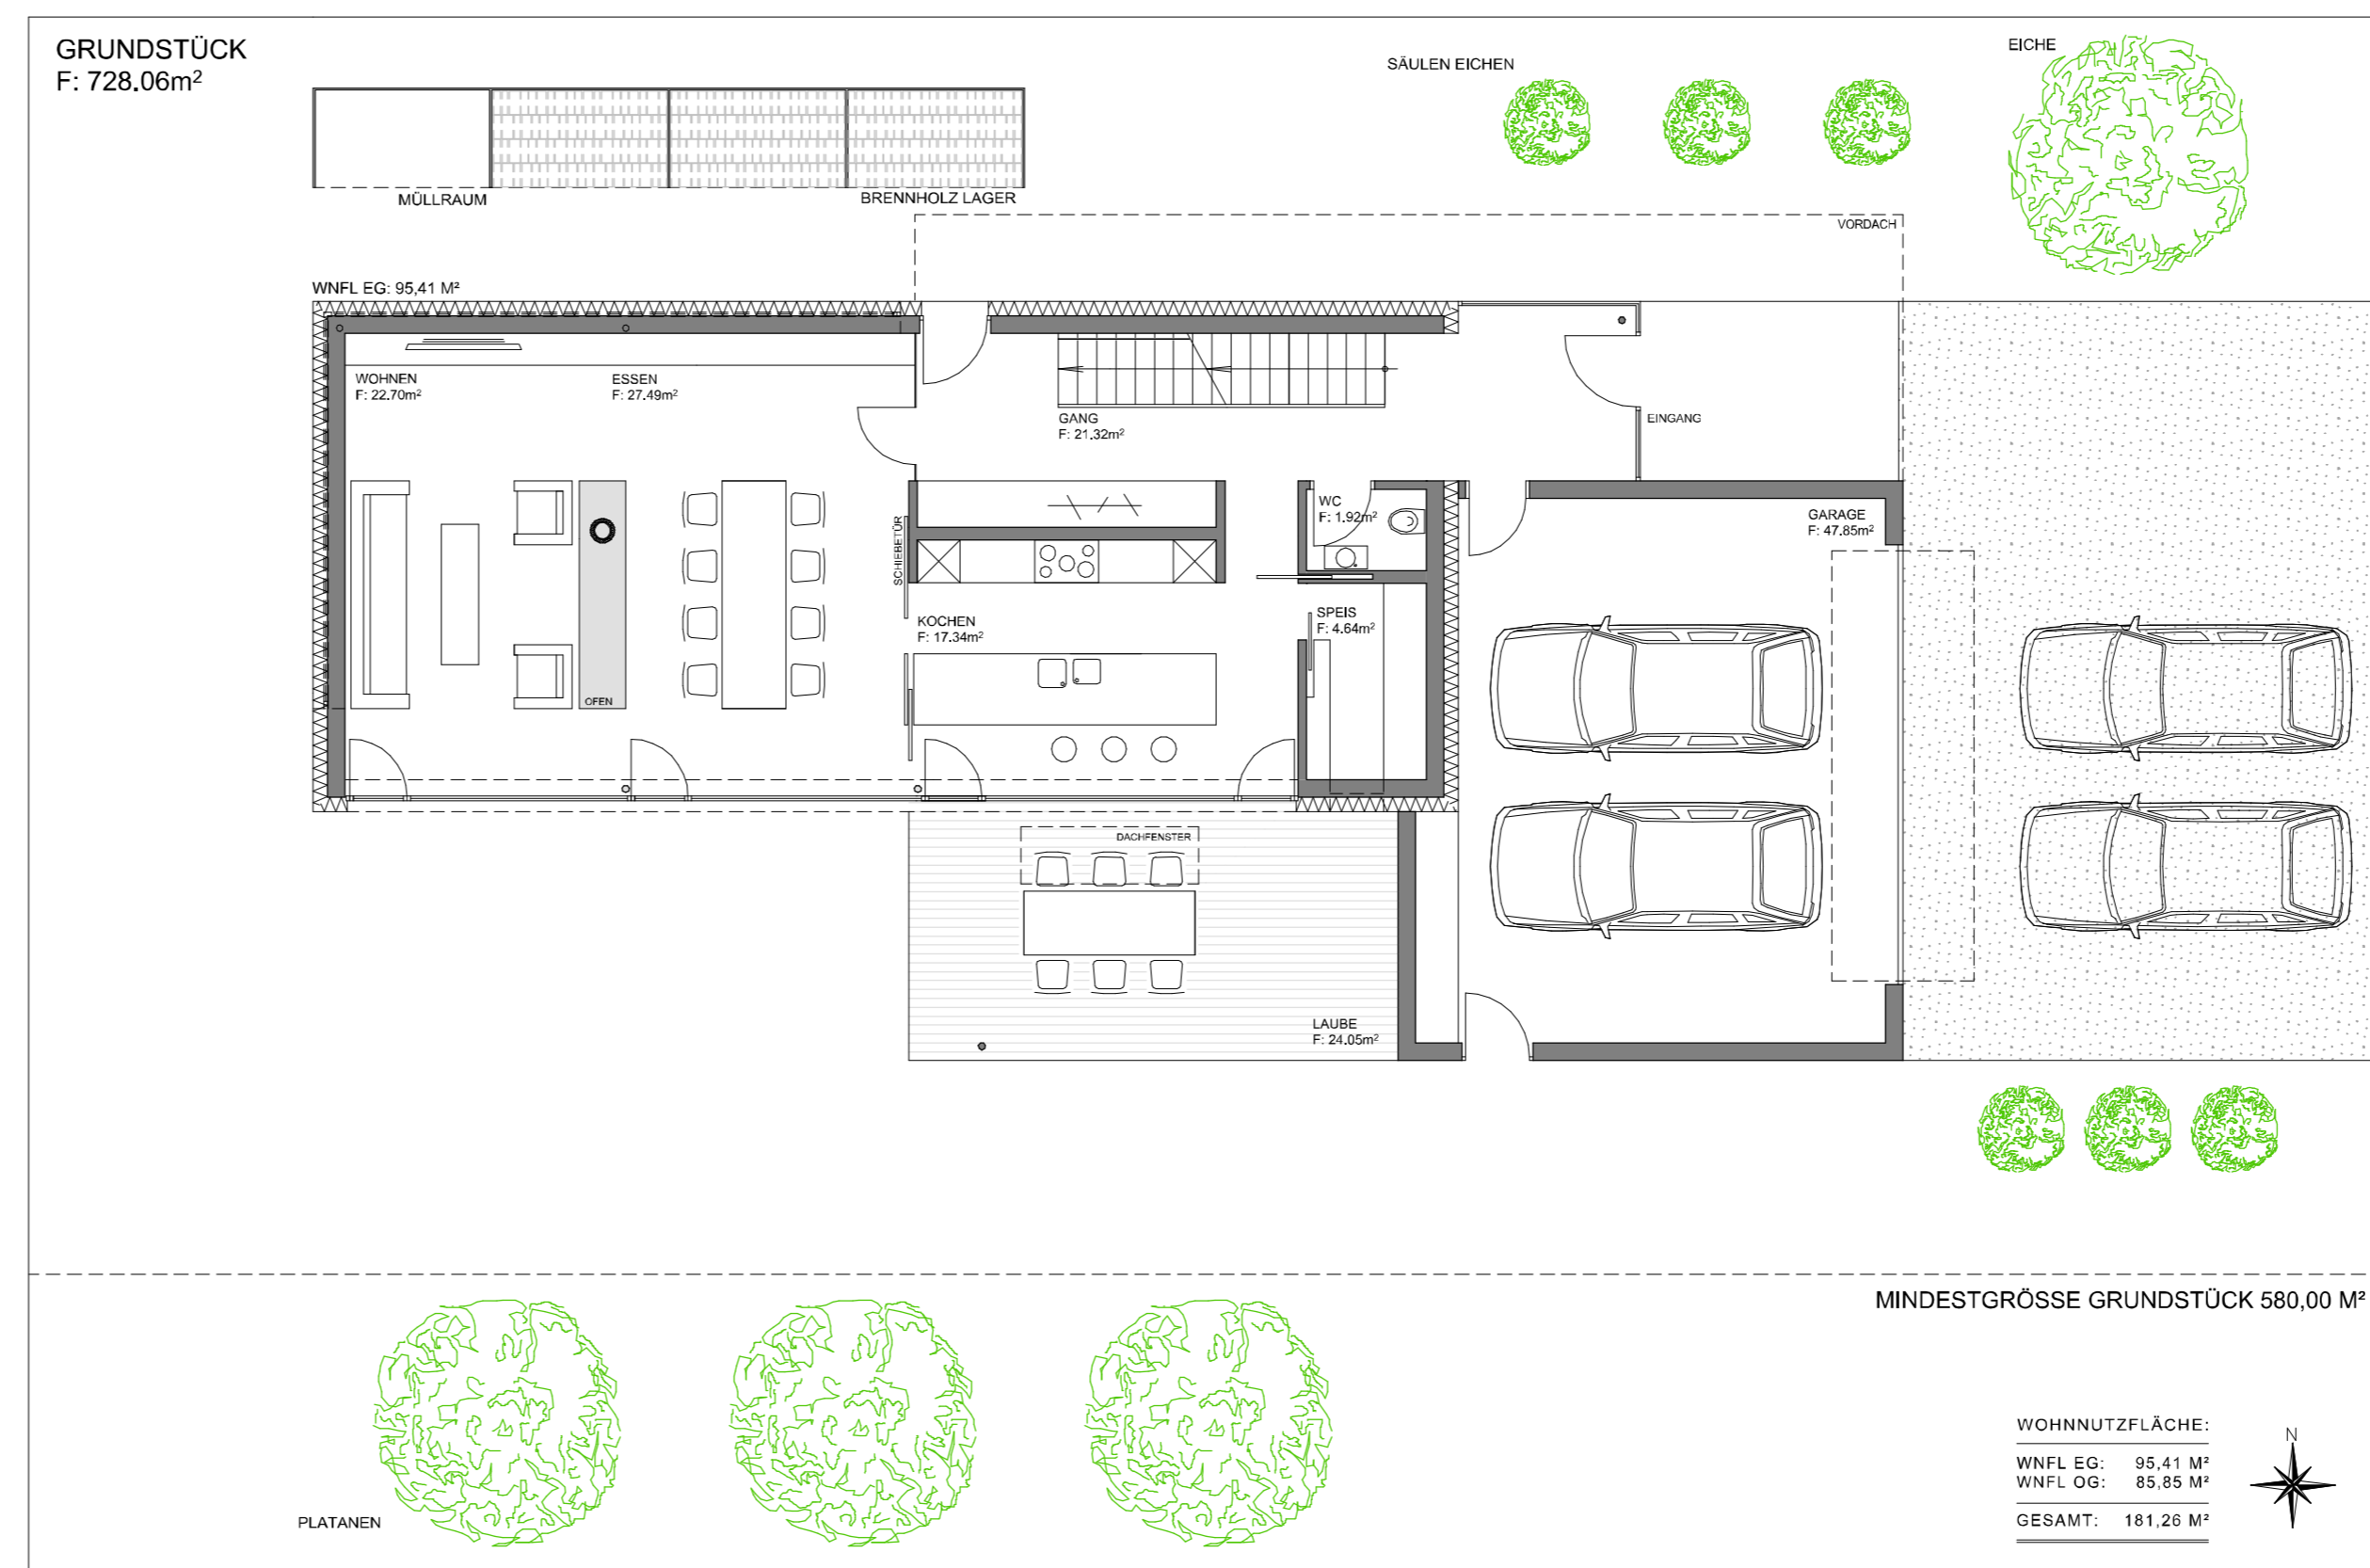

ANSICHT OSTEN M1:100

ANSICHT SÜDEN M1:100

ANSICHT WESTEN M1:100

ANSICHT NORDEN M1:100

GRUNDRISS KELLERGESCHOSS M1:100

GRUNDRISS OBERGESCHOSS M1:100

GRUNDRISS ERDGESCHOSS M1:100

EINFAMILIENHAUS
 ENTWURF EINFAMILIENHAUS
 ARCHITEKTUR: DIPL.-ING. ARNO DÖRLER | LAGEPLAN, GRUNDRISS, ANSICHTEN
 MOBIL: +43 664 3077474 | EMAIL: A.DOERLER@DOERLER.CC
 05.02.2015