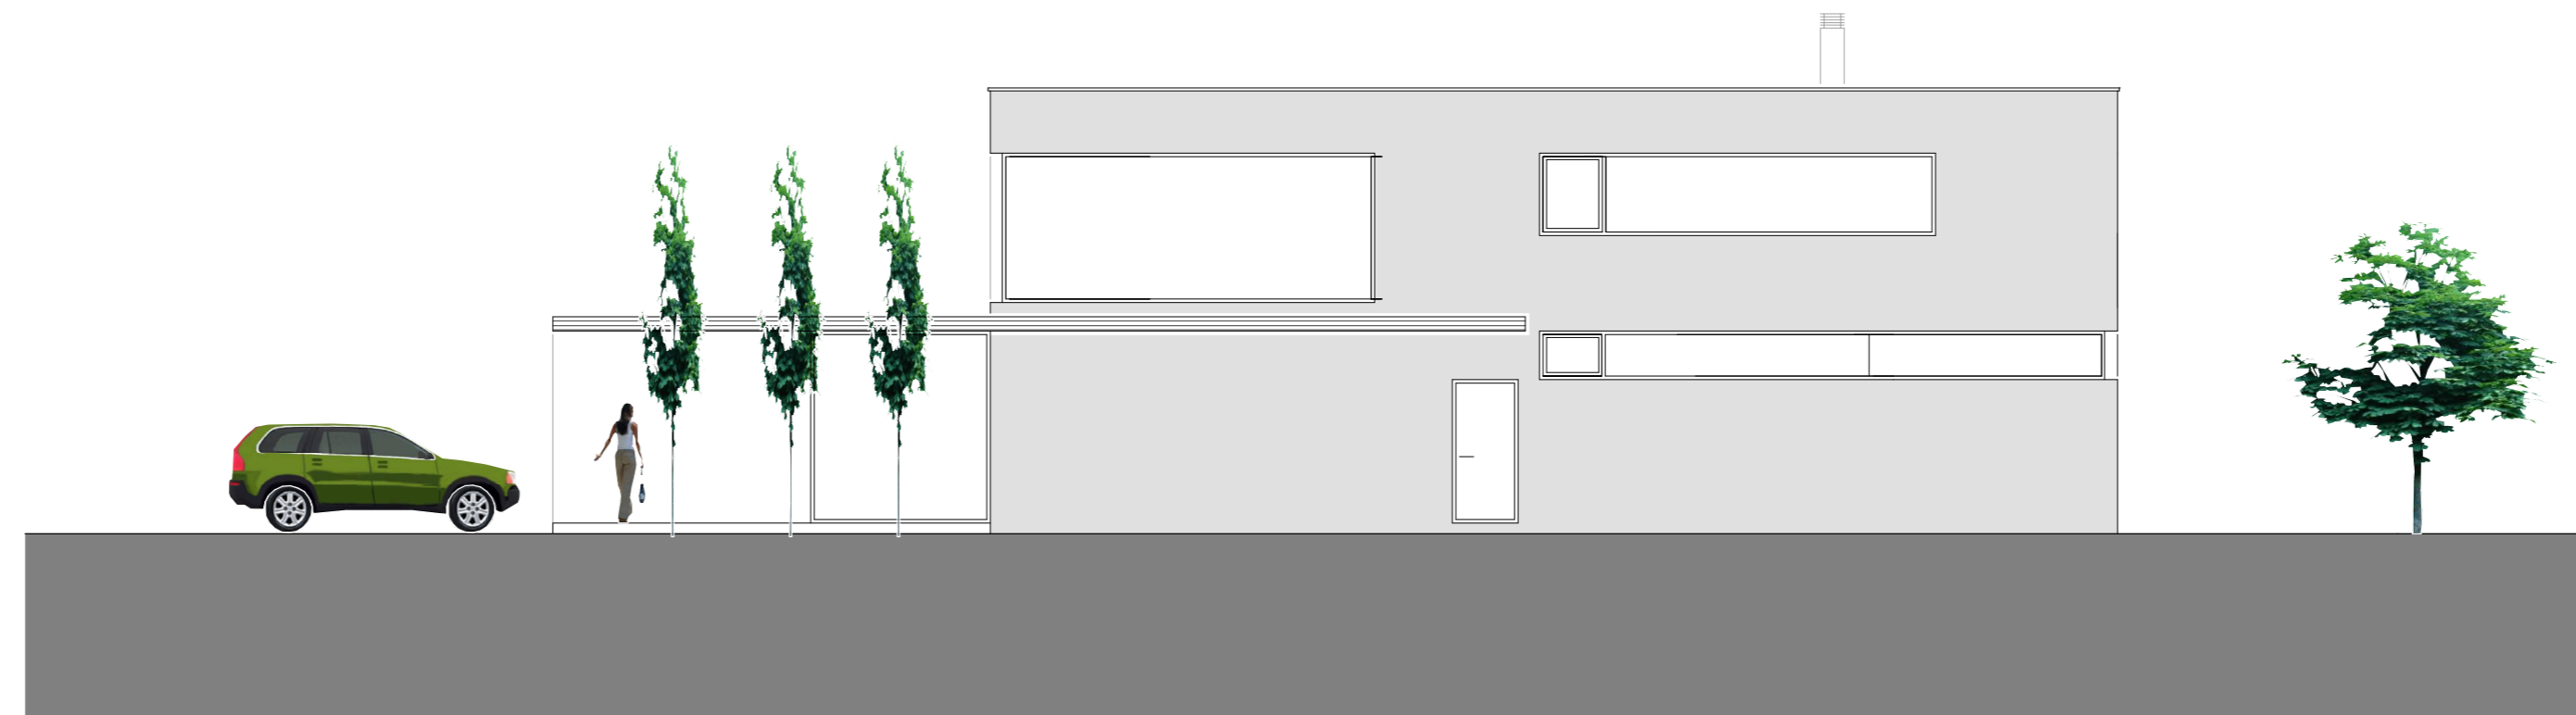

ANSICHT OSTEN M1:100

ANSICHT SÜDEN M1:100

ANSICHT WESTEN M1:100

ANSICHT NORDEN M1:100

GRUNDRISS KELLERGESCHOSS M1:100

GRUNDRISS OBERGESCHOSS M1:100

GRUNDRISS ERDGESCHOSS M1:100

EINFAMILIENHAUS
 ENTWURF EINFAMILIENHAUS
 ARCHITEKTUR: DIPL.-ING. ARNO DÖRLER | LAGEPLAN, GRUNDRISS, ANSICHTEN
 MOBIL: +43 664 3077474 | EMAIL: A.DOERLER@DOERLER.CC
 05.02.2015