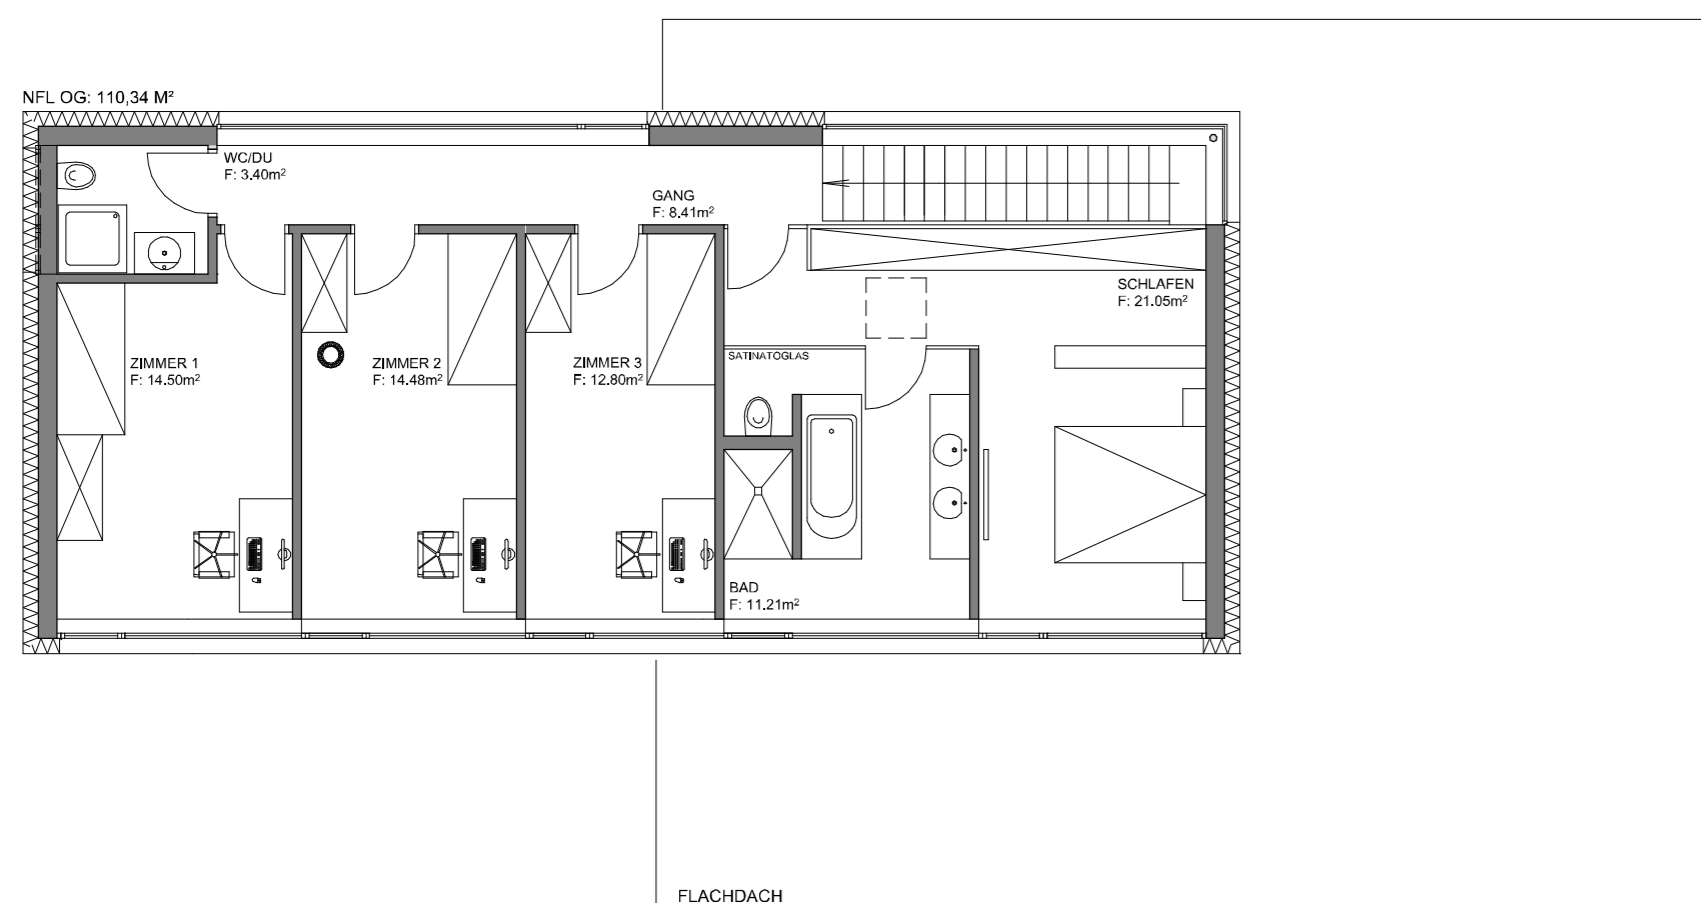

ANSICHT OSTEN M1:100

ANSICHT SÜDEN M1:100

ANSICHT WESTEN M1:100

ANSICHT NORDEN M1:100

GRUNDRISS KELLERGESCHOSS M1:100

GRUNDRISS OBERGESCHOSS M1:100

GRUNDRISS ERDGESCHOSS M1:100

EINFAMILIENHAUS
 ENTWURF EINFAMILIENHAUS
 ARCHITEKTUR: DIPL.-ING. ARNO DÖRLER | LAGEPLAN, GRUNDRISS, ANSICHTEN
 MOBIL: +43 664 3077474 | EMAIL: A.DOERLER@DOERLER.CC
 05.02.2015