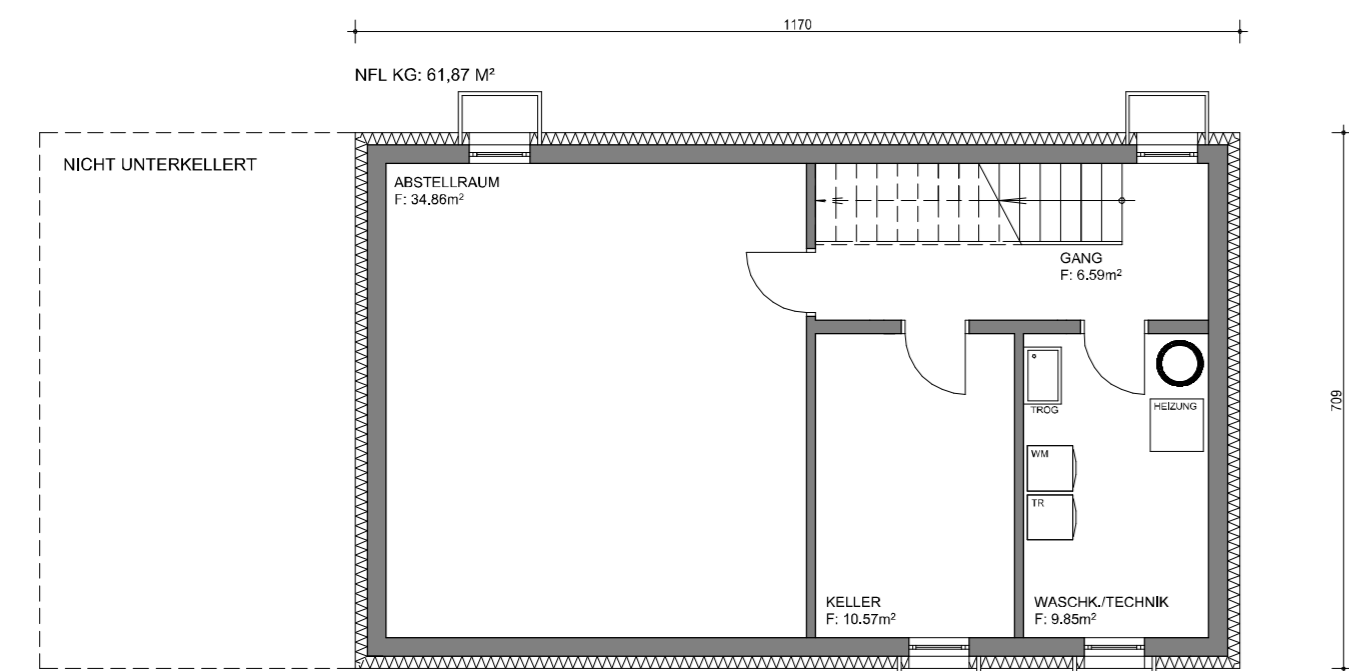

ANSICHT OSTEN M1:100

ANSICHT SÜDEN M1:100

ANSICHT WESTEN M1:100

ANSICHT NORDEN M1:100

GRUNDRISS KELLERGESCHOSS M1:100

GRUNDRISS OBERGESCHOSS M1:100

GRUNDRISS ERDGESCHOSS M1:100

EINFAMILIENHAUS
 ENTWURF EINFAMILIENHAUS
 ARCHITEKTUR: DIPL.-ING. ARNO DÖRLER | LAGEPLAN, GRUNDRISS, ANSICHTEN
 MOBIL: +43 664 3077474 | EMAIL: A.DOERLER@DOERLER.CC
 05.02.2015